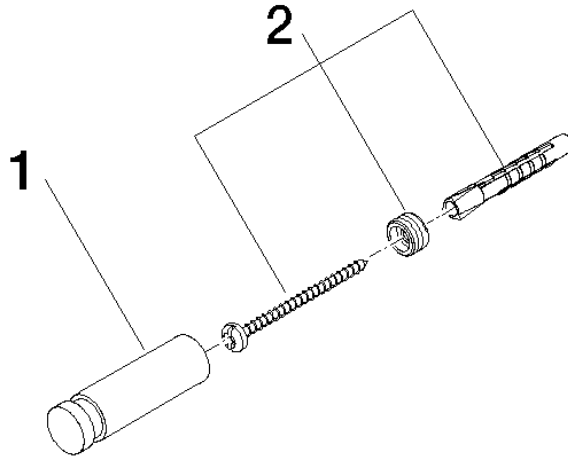

83 251 220

- Saliente 55 mm

Encaja con ELIO, ENO, MEM, META SQUARE, SYNC y TARA ULTRA

Encaja con: ELIO, MEM, ENO, SYNC, TARA ULTRA, META SQUARE

	Champagne (Oro 22k)	83 251 220-47
	Cromo	83 251 220-00
	Platino cepillado	83 251 220-06
	Platino	83 251 220-08
	Latón (Oro 23k)	83 251 220-09
	Dark Chrome	83 251 220-19
	Latón cepillado (Oro 23k)	83 251 220-28
	Negro mate	83 251 220-33
	Champagne cepillado (Oro 22k)	83 251 220-46
	Cromo cepillado	83 251 220-93
	Dark Platinum cepillado	83 251 220-99

83 251 220

mm [inches]

83 251 220

Piezas para otros
acabados pueden
encontrarse aquí:
Cromo

Lista de piezas de recambios

N°	Número de artículo	Denominación	Cantidad de montaje	Plazo de entrega
1	08 18 60 505-47	gancho	1	60
2	05 24 04 506 00 90	juego de fijación	1	2