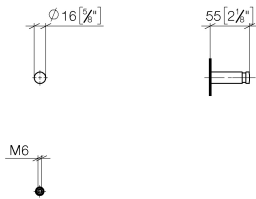

83 251 220

- Saliente 55 mm

Encaja con ELIO, ENO, MEM, META SQUARE, SYNC y TARA ULTRA

Encaja con: ELIO, MEM, ENO, SYNC, TARA ULTRA, META SQUARE

	Champagne (Oro 22k)	83 251 220-47
	Cromo	83 251 220-00
	Platino cepillado	83 251 220-06
	Platino	83 251 220-08
	Latón (Oro 23k)	83 251 220-09
	Dark Chrome	83 251 220-19
	Latón cepillado (Oro 23k)	83 251 220-28
	Negro mate	83 251 220-33
	Champagne cepillado (Oro 22k)	83 251 220-46
	Cromo cepillado	83 251 220-93
	Dark Platinum cepillado	83 251 220-99

83 251 220

mm [inches]

83 251 220

Piezas para otros
acabados pueden
encontrarse aquí:
Cromo

Lista de piezas de recambios

N°	Número de artículo	Denominación	Cantidad de montaje	Plazo de entrega
1	08 18 60 505-47	gancho	1	60
2	05 24 04 506 00 90	juego de fijación	1	2